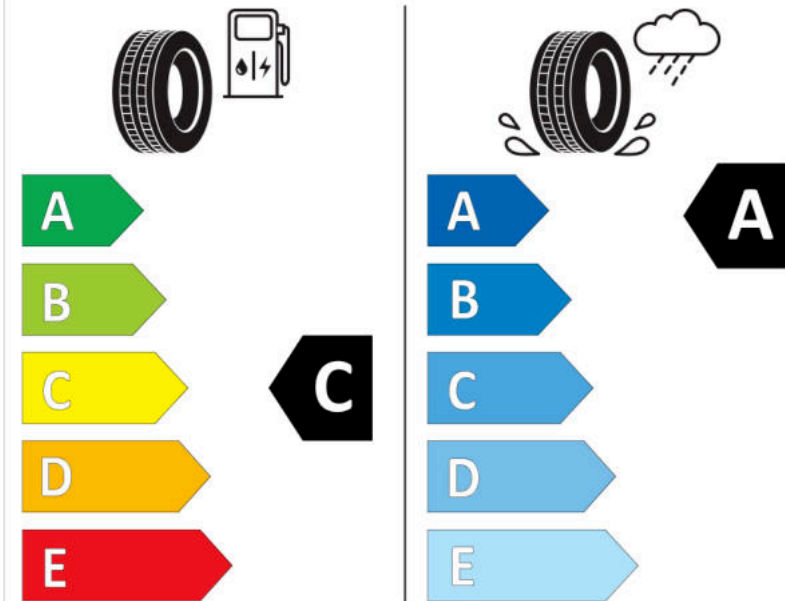

## Δελτίο Πληροφοριών Προϊόντος

ΚΑΝΟΝΙΣΜΟΣ (ΕΕ) 2020/740

Μάρκα	<b>MICHELIN</b>
Εμπορική ονομασία	<b>PILOT SPORT 4 SUV</b>
Αναγνωριστικό μοντέλου	<b>093412</b>
Διάσταση	<b>295/45R19</b>
Δείκτης ικανότητας φόρτωσης	<b>113</b>
Σύμβολο κατηγορίας ταχύτητας	<b>Y</b>
Κατηγορία ως προς την εξοικονόμηση καυσίμου	<b>C</b>
Κατηγορία ως προς την πρόσφυση του ελαστικού σε υγρό οδόστρωμα	<b>A</b>
Κατηγορία εξωτερικού θορύβου κύλισης	<b>B</b>
Τιμή εξωτερικού θορύβου κύλισης	<b>74 dB</b>
Ελαστικό για χρήση σε συνθήκες έντονης χιονόπτωσης	<b>Όχι</b>
Ελαστικό πρόσφυσης στον πάγο	<b>Όχι</b>
Ημερομηνία έναρξης παραγωγής	<b>45/17</b>
Ημερομηνία λήξης παραγωγής	
Κατηγορία Φορτίου	<b>XL</b>
Επιπλέον πληροφορίες	<b>295/45 R19 113Y XL TL PILOT SPORT 4 SUV MI</b>

# ENERG

**MICHELIN**

093412

295/45R19 113 Y

C1

2020/740