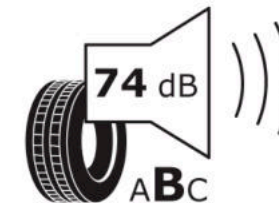

## Δελτίο Πληροφοριών Προϊόντος

ΚΑΝΟΝΙΣΜΟΣ (ΕΕ) 2020/740

Μάρκα	<b>MICHELIN</b>
Εμπορική ονομασία	<b>PILOT SPORT 4 SUV</b>
Αναγνωριστικό μοντέλου	<b>093412</b>
Διάσταση	<b>295/45R19</b>
Δείκτης ικανότητας φόρτωσης	<b>113</b>
Σύμβολο κατηγορίας ταχύτητας	<b>Y</b>
Κατηγορία ως προς την εξοικονόμηση καυσίμου	<b>C</b>
Κατηγορία ως προς την πρόσφυση του ελαστικού σε υγρό οδόστρωμα	<b>A</b>
Κατηγορία εξωτερικού θορύβου κύλισης	<b>B</b>
Τιμή εξωτερικού θορύβου κύλισης	<b>74 dB</b>
Ελαστικό για χρήση σε συνθήκες έντονης χιονόπτωσης	<b>Όχι</b>
Ελαστικό πρόσφυσης στον πάγο	<b>Όχι</b>
Ημερομηνία έναρξης παραγωγής	<b>45/17</b>
Ημερομηνία λήξης παραγωγής	
Κατηγορία Φορτίου	<b>XL</b>
Επιπλέον πληροφορίες	<b>295/45 R19 113Y XL TL PILOT SPORT 4 SUV MI</b>

# ENERG

**MICHELIN**

093412

295/45R19 113 Y

C1

2020/740